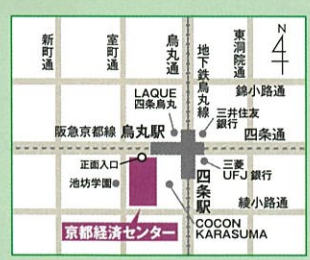

乙訓・南丹・山城から
事業所が集結!

介護・福祉の仕事 合同説明会

この日から、未来フューチャーにつながる

予約不要
参加無料

2022
9.25 SUN
13:00-16:00

入退場自由
服装自由

京都府南部地域 FUKUSHI 就職フェア

35 法人
出展
(予定)

会場 京都経済センター 2階
京都産業会館ホール

対象 一般求職者 (未経験者も大歓迎)
学生 (全学年・全学部 大歓迎)

内容 13:00~16:00 (12:30 受付開始)
合同就職説明会
雇用保険に係る求職活動実績に該当します。

公共交通機関をご利用ください
地下鉄烏丸線「四条駅」・
阪急京都線「烏丸駅」
徒歩約3分
(四条通地下道 26番
出口直結)

来場特典
3ブースの訪問で (先着30名)
QUOカード500円分プレゼント!!