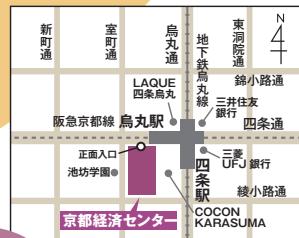

## 就職フェア

京都府南部地域

地域や、誰かと  
つながりをもって働きたい人へ。

2021  
11/14 日

会場 京都経済センター 2階  
京都産業会館ホール

対象 一般求職者 (未経験者も大歓迎)  
学生 (全学年・全学部 大歓迎)

内容 13:00~16:00  
合同就職説明会

公共交通機関をご利用ください  
地下鉄烏丸線「四条駅」・阪急「烏丸駅」  
徒歩約3分  
(四条通地下道 26番出口直結)