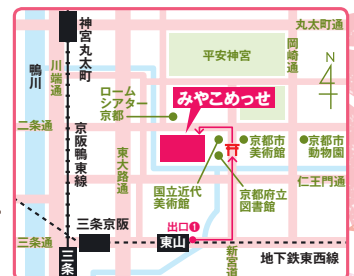

出展法人の職種例

介護職 相談員
支援員 指導員 リハビリ職
看護職 保育士 など

みやこめっせ3F
(京都市勧業館)

地下鉄東西線「東山駅」徒歩約8分
市バス5、100系統「岡崎公園美術館・
平安神宮前」下車

イベントの詳細は
ココで
チェックしよう！

FUKUJOB

想いがシゴトになるサポートサイト

公式オフィシャルページで
最新情報を発信中！
Facebookもチェック